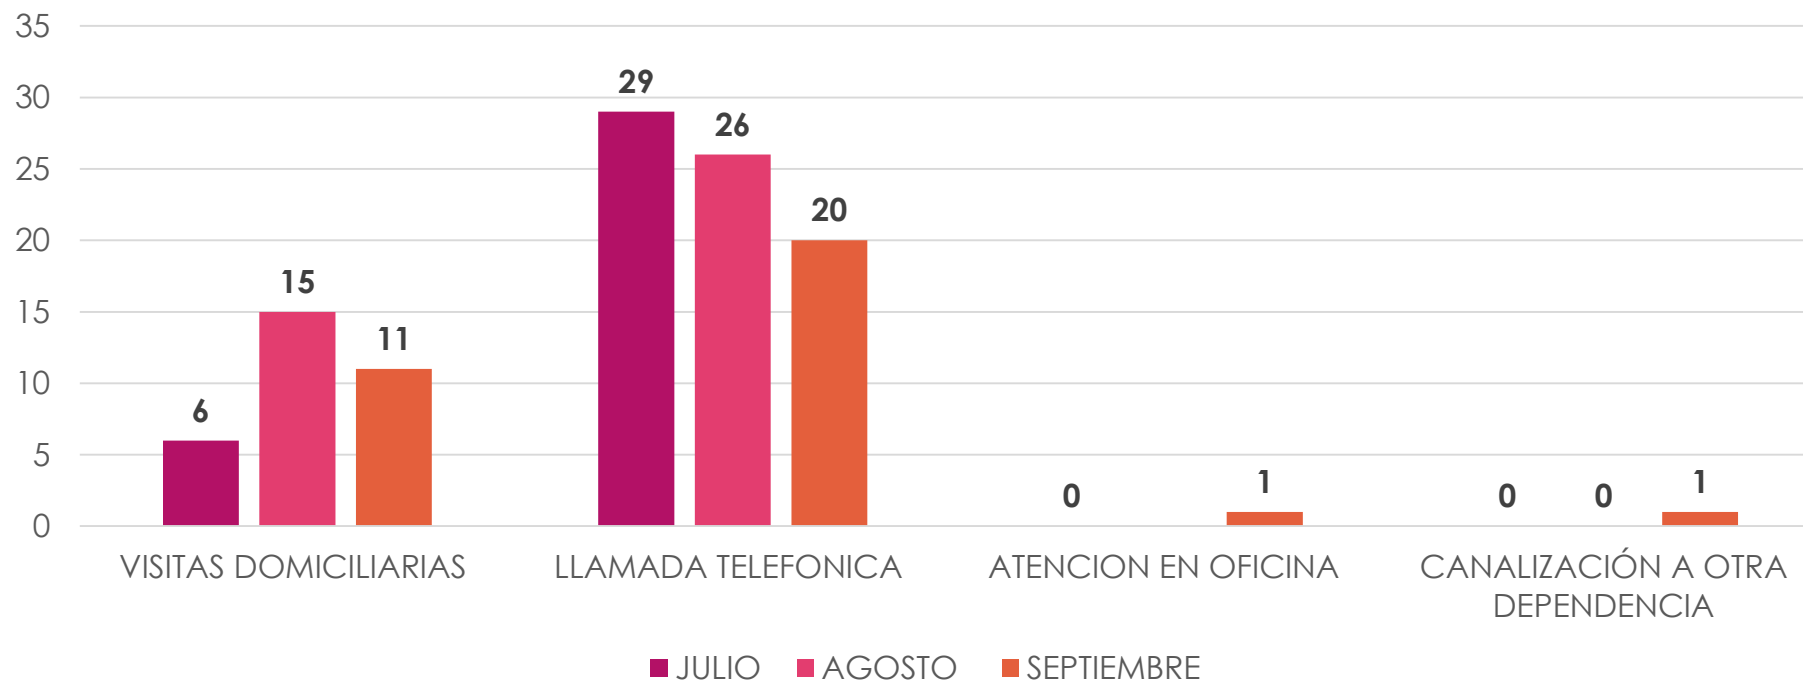

# Colonias de Purísima del Rincón donde se presenta la violencia.

# Edad promedio de Mujeres atendidas por violencia en Purísima del Rincón.

En el periodo Julio-Septiembre 2023, fueron atendidas 3 mujeres de entre 18-25 años de edad, 31 de entre 26-64 años de edad y 0 mujeres de mas de 65 años de edad, las cuales sufrían algún tipo de violencia.

# Atenciones en área Jurídica.

# Atenciones en Trabajo Social.