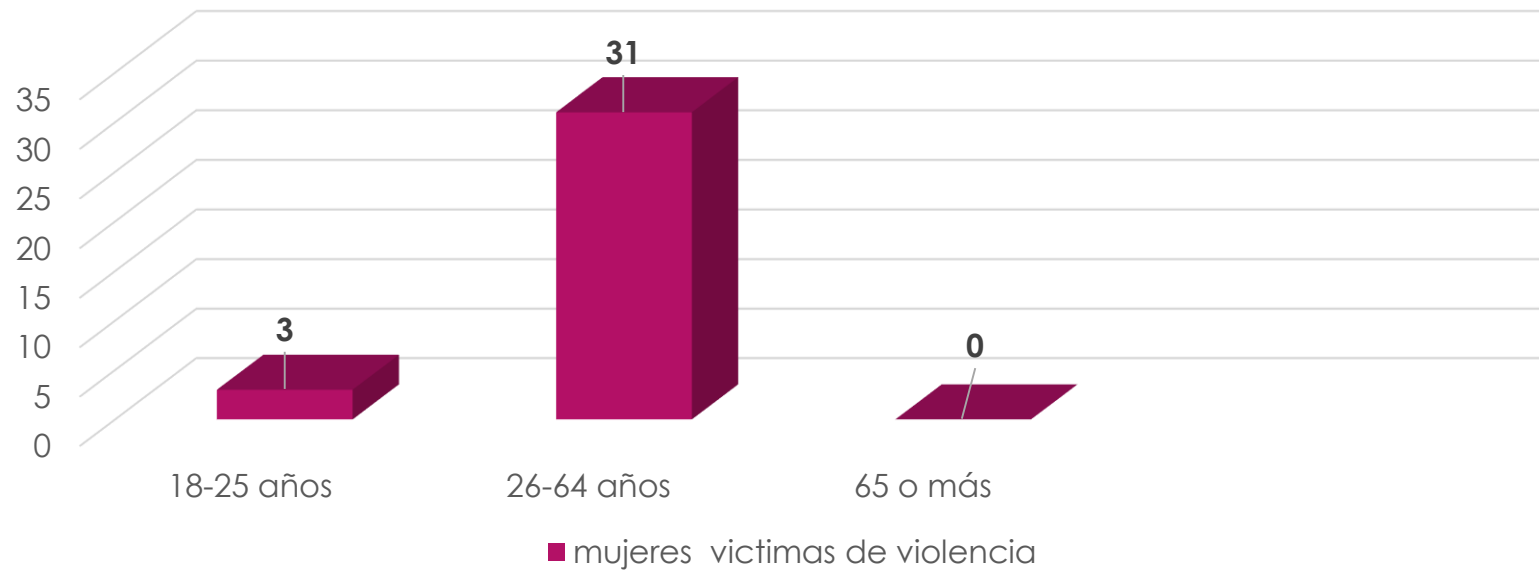

# Estadísticas Generadas Periodo Julio-Septiembre 2023.

INSTITUTO DE LAS  
**MUJERES  
PURISIMENSES**  
Purísima del Rincón, Gto.

# Estadísticas De Casos de Violencia.

# Colonias de Purísima del Rincón donde se presenta la violencia.

# Edad promedio de Mujeres atendidas por violencia en Purísima del Rincón.

En el periodo Julio-Septiembre 2023, fueron atendidas 3 mujeres de entre 18-25 años de edad, 31 de entre 26-64 años de edad y 0 mujeres de mas de 65 años de edad, las cuales sufrían algún tipo de violencia.