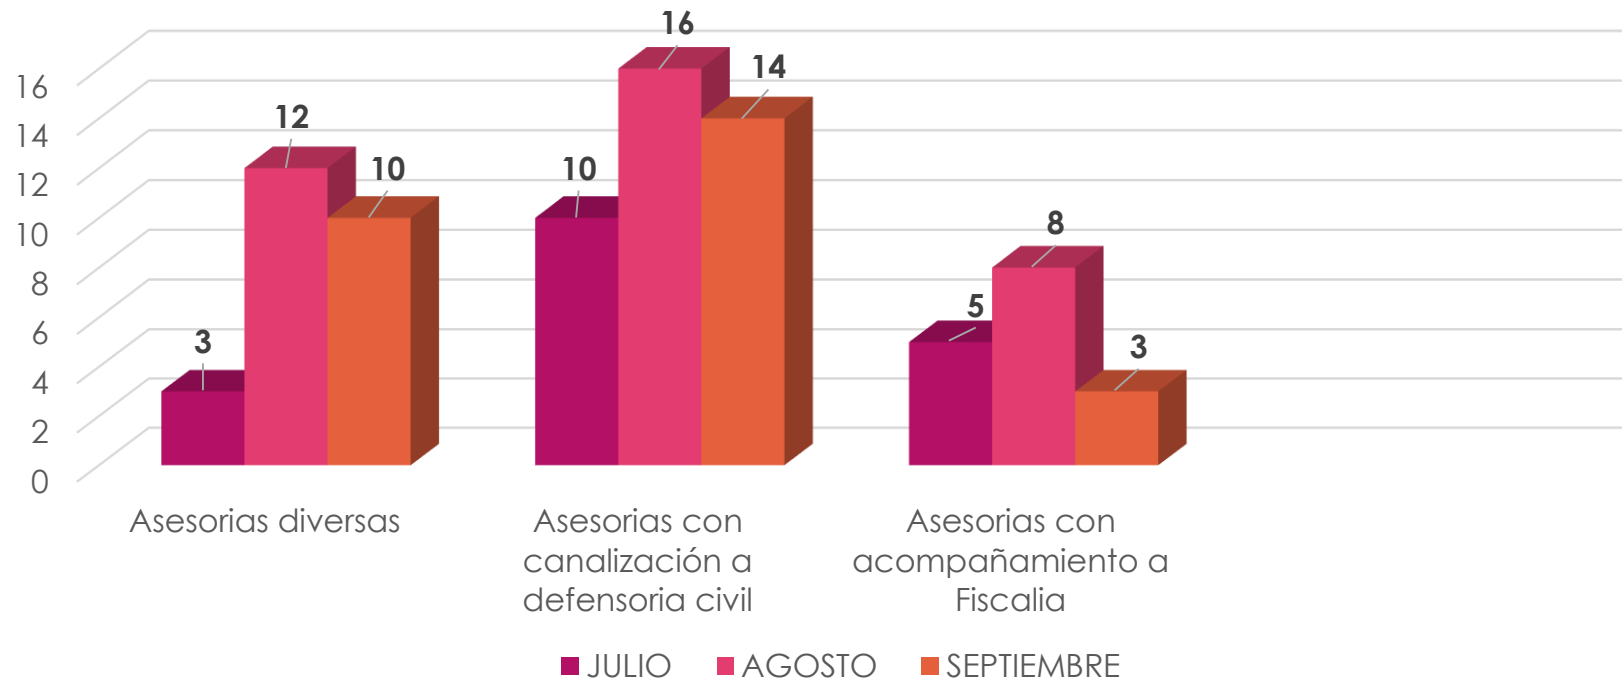

Atenciones en área Jurídica.