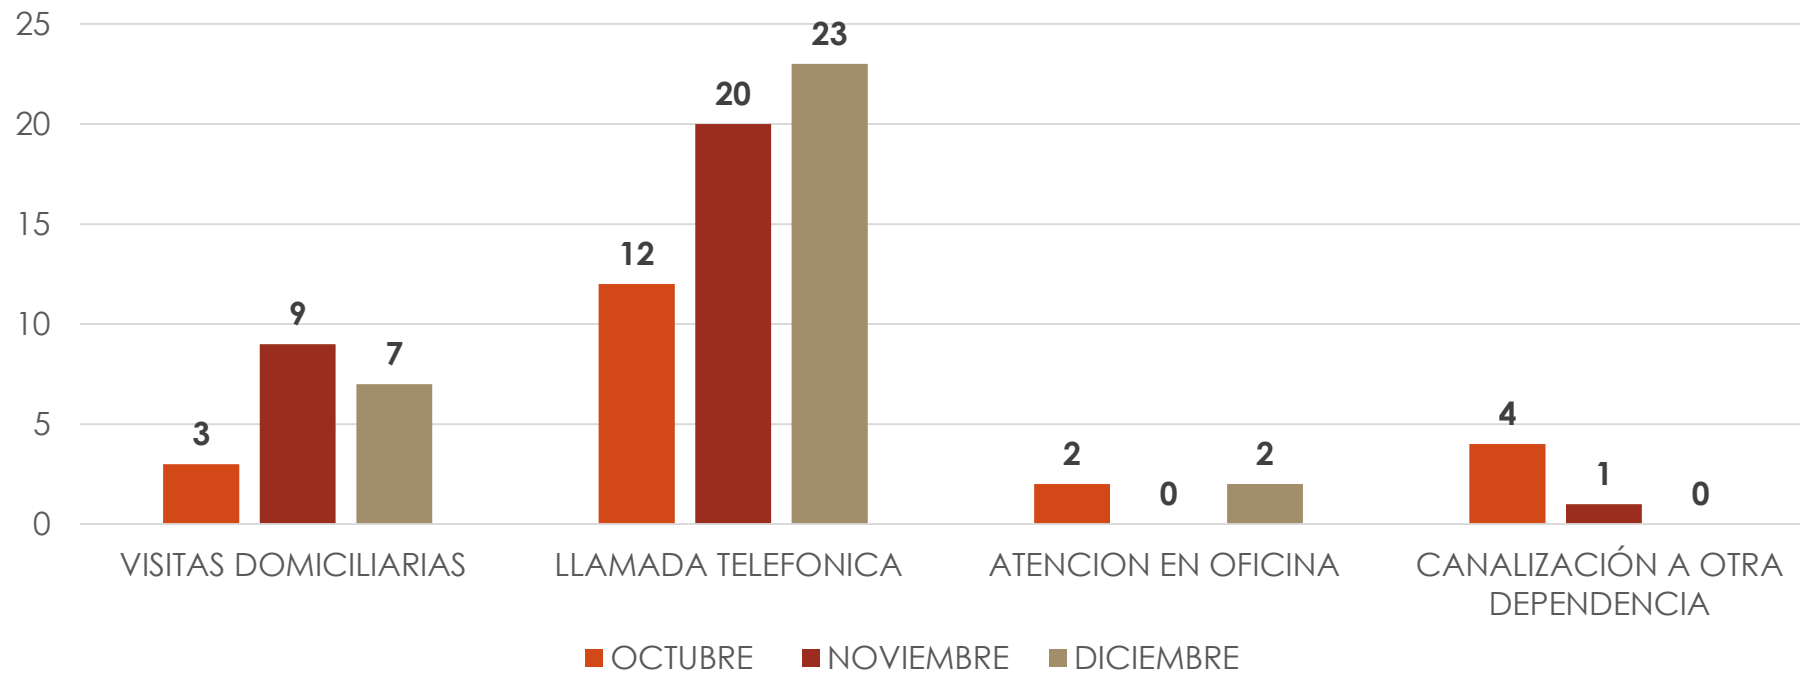

Estadísticas Generadas Periodo Octubre-Diciembre 2023.

INSTITUTO DE LAS
**MUJERES
PURISIMENSES**
Purísima del Rincón, Gto.

Estadísticas De Casos de Violencia.

Colonias de Purísima del Rincón donde se presenta la violencia.

Edad promedio de Mujeres atendidas por violencia en Purísima del Rincón.

En el periodo octubre-diciembre 2023, fueron atendidas 9 mujeres de entre 18-25 años de edad, 19 de entre 26-64 años de edad y 2 mujeres de mas de 65 años de edad, las cuales sufrían algún tipo de violencia.

Atenciones en área Jurídica.

Atenciones en Trabajo Social.

Atención en área Psicológica.