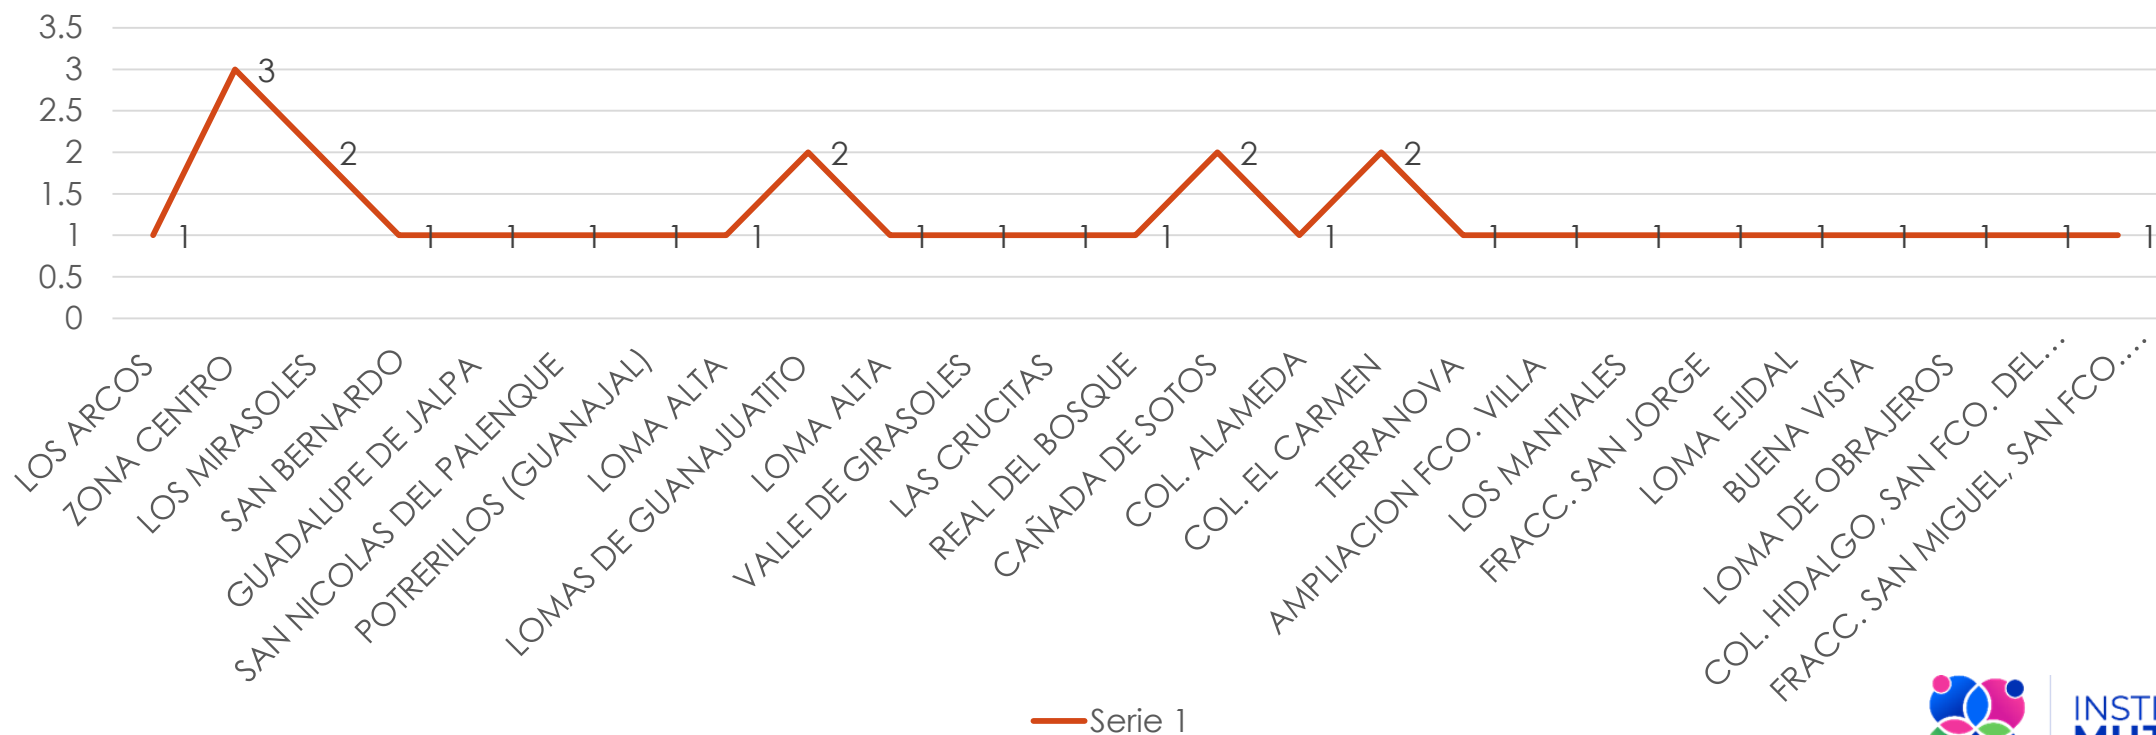

Estadísticas Generadas Periodo Octubre-Diciembre 2023.

INSTITUTO DE LAS
**MUJERES
PURISIMENSES**
Purísima del Rincón, Gto.

Estadísticas De Casos de Violencia.

Colonias de Purísima del Rincón donde se presenta la violencia.

Edad promedio de Mujeres atendidas por violencia en Purísima del Rincón.

En el periodo octubre-diciembre 2023, fueron atendidas 9 mujeres de entre 18-25 años de edad, 19 de entre 26-64 años de edad y 2 mujeres de mas de 65 años de edad, las cuales sufrían algún tipo de violencia.

Atenciones en área Jurídica.

Atenciones en Trabajo Social.

Atención en área Psicológica.