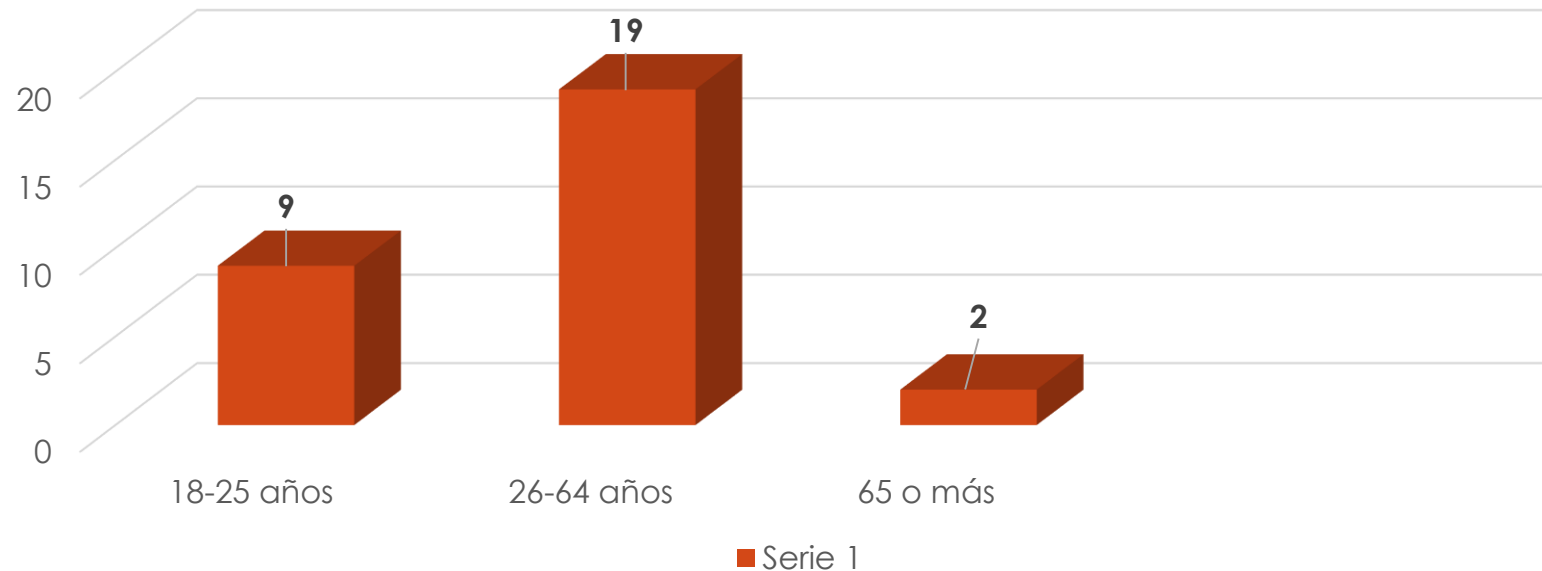

Estadísticas Generadas Periodo Octubre-Diciembre 2023.

INSTITUTO DE LAS
**MUJERES
PURISIMENSES**
Purísima del Rincón, Gto.

Estadísticas De Casos de Violencia.

Colonias de Purísima del Rincón donde se presenta la violencia.

Edad promedio de Mujeres atendidas por violencia en Purísima del Rincón.

En el periodo octubre-diciembre 2023, fueron atendidas 9 mujeres de entre 18-25 años de edad, 19 de entre 26-64 años de edad y 2 mujeres de mas de 65 años de edad, las cuales sufrían algún tipo de violencia.