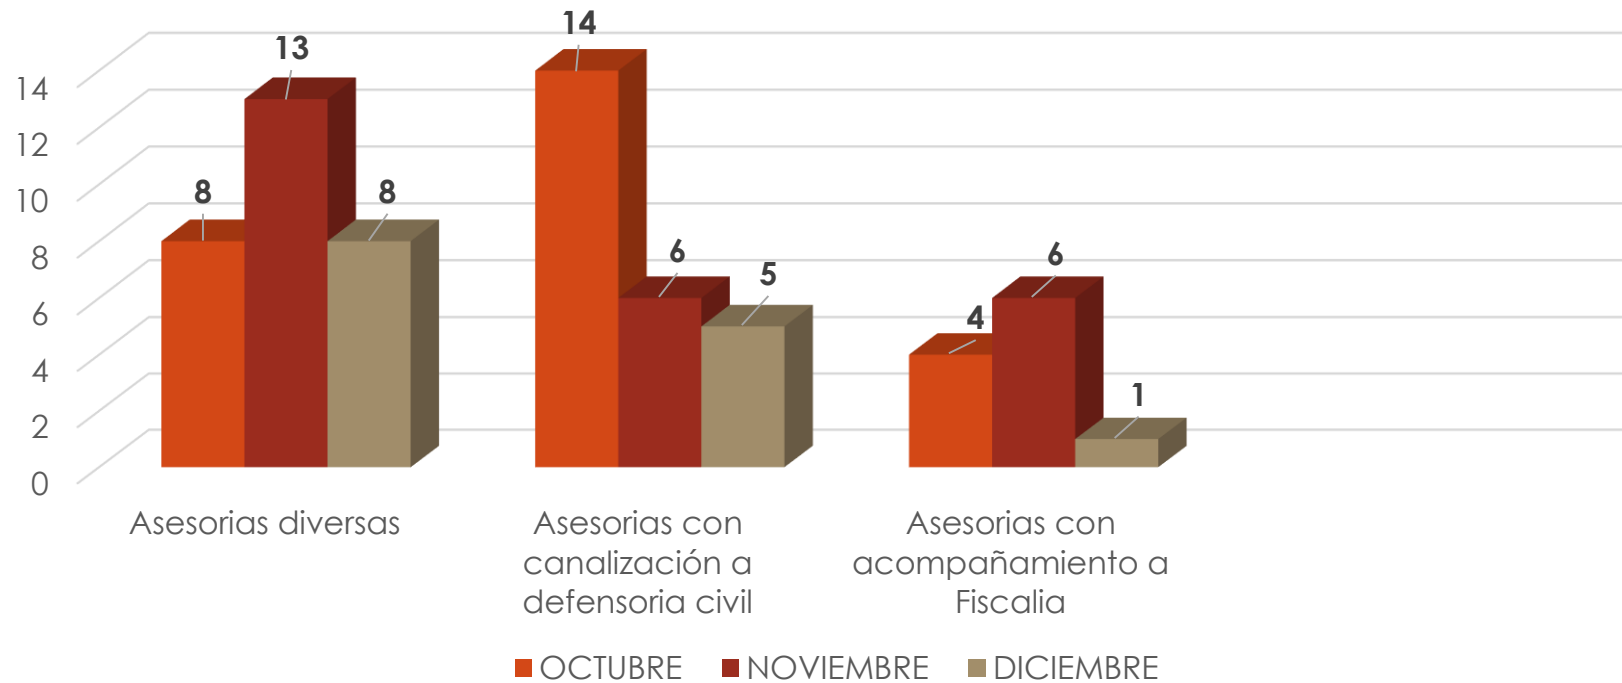

Atenciones en área Jurídica.